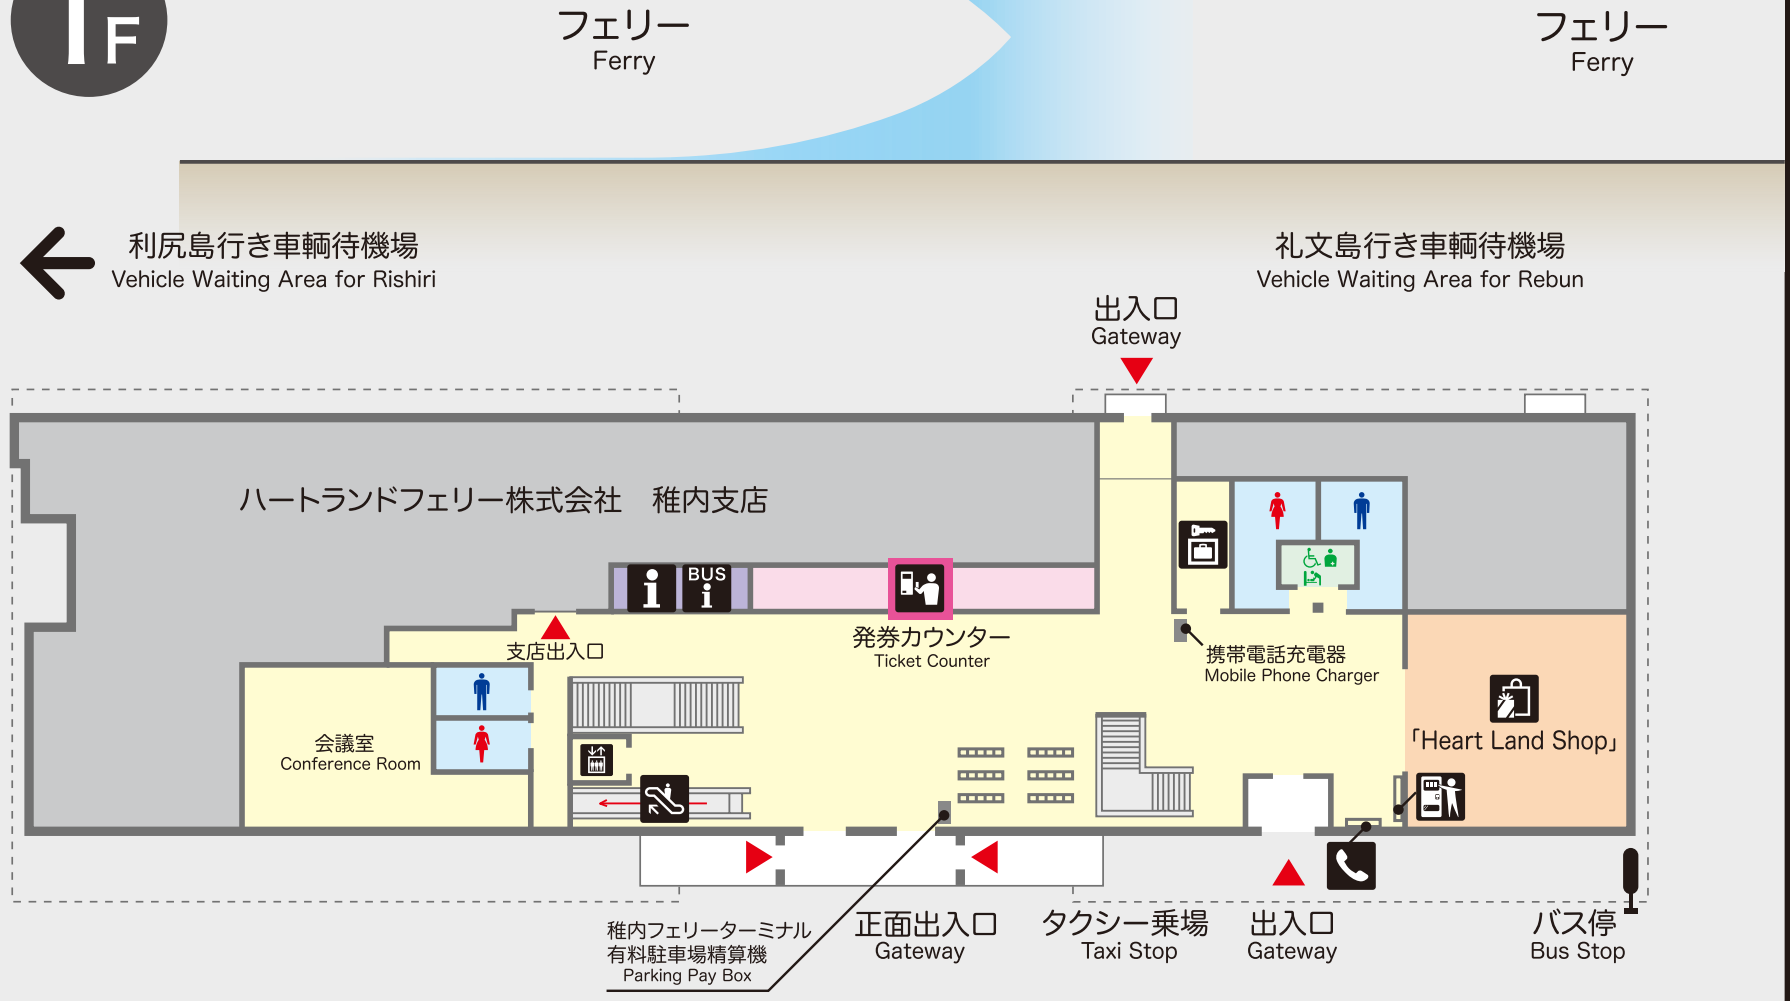

# 稚内港フェリーターミナル フロアマップ

Wakkanai Port Ferry Terminal

Floor Map

**2F**

フェリー乗船口は2Fです

**1F**

← 利尻島行き車輛待機場  
Vehicle Waiting Area for Rishiri

礼文島行き車輛待機場  
Vehicle Waiting Area for Rebun

- |   |   |                      |                                   |                         |                                 |
|---|---|----------------------|-----------------------------------|-------------------------|---------------------------------|
| 自動発券機・発券カウンター<br>Ticket Counter           | レストラン<br>Restaurant                                     | エスカレーター<br>Escalator | 自動販売機<br>Beverage Vending Machine | 男性トイレ<br>Mens' room     | 女性トイレ<br>Ladies' room           |
| 乗船口<br>Boarding Gate                      | 売店<br>Shop  | エレベーター<br>Elevator   | 公衆電話<br>Telephone                 | 授乳スペース<br>Nursing Space | 多目的トイレ<br>Multipurpose Restroom |
| 観光インフォメーション<br>Tourism Information Center | 宗谷バス(都市間バス・島内観光バス)チケット発券カウンター<br>SoyaBus Ticket Counter | コインロッカー<br>Locker    | 喫煙所<br>Smoking Area               |                         |                                 |