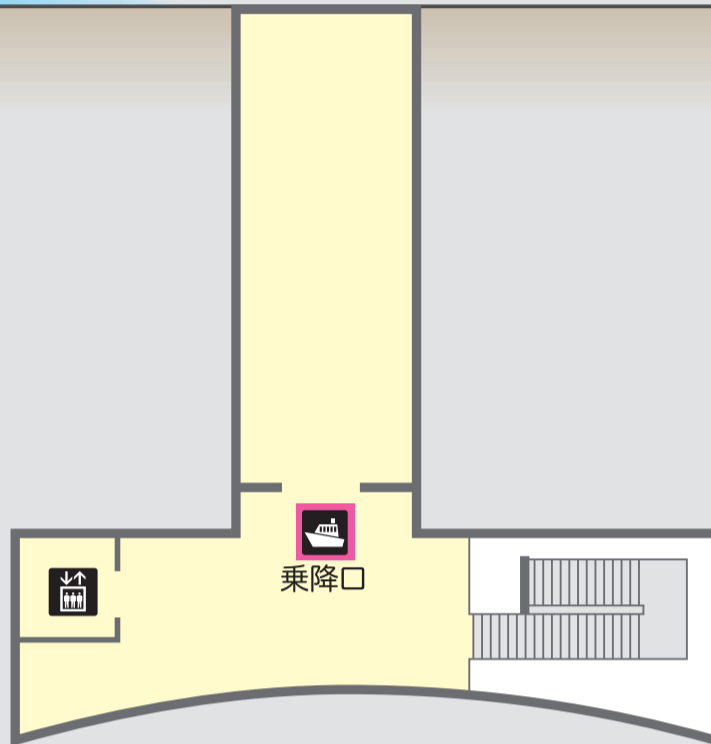

# 沓形港フェリーターミナル フロアマップ

Kutsugata Port Ferry Terminal

Floor Map

2F

フェリー乗船口は2Fです

フェリー  
Ferry

1F

フェリー  
Ferry

積込車両待機場  
Vehicle Waiting Area →

発券カウンター  
Ticket Counter

エレベーター  
Elevator

自動販売機  
Beverage Vending Machine

男性トイレ  
Mens' room

乗船口  
Boarding Gate

コインロッカー  
Locker

公衆電話  
Telephone

女性トイレ  
Ladies' room

多目的トイレ  
Multipurpose Restroom