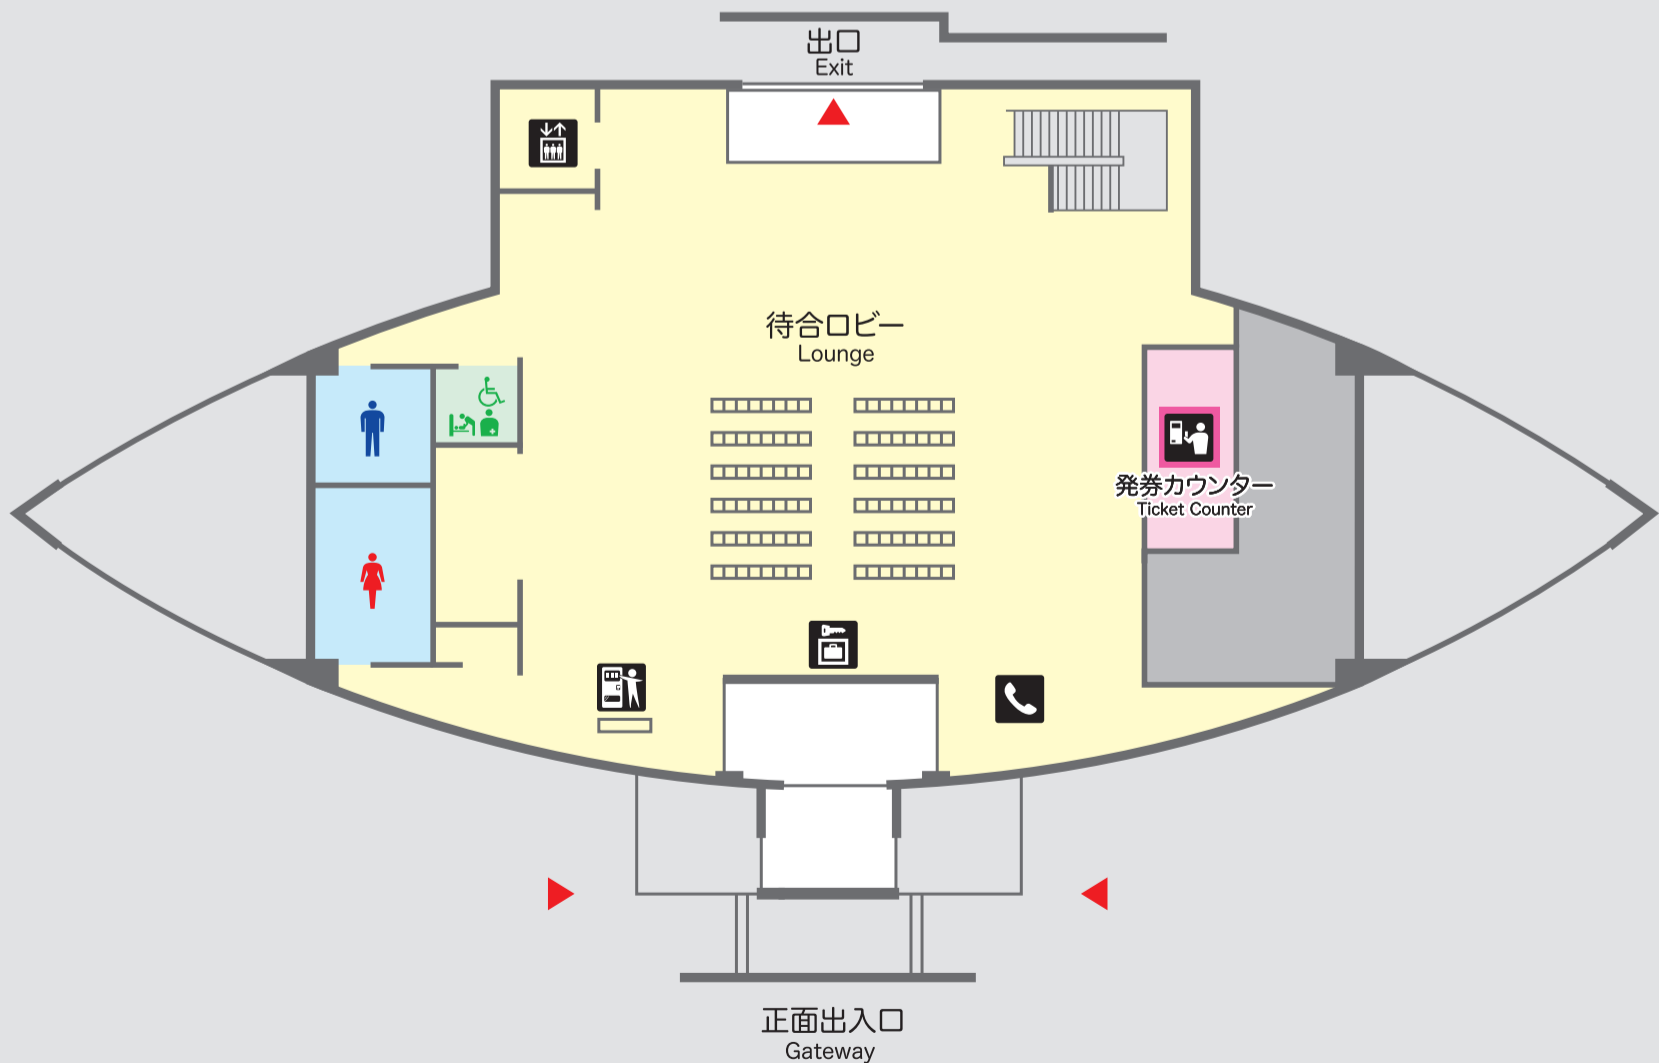

# 沓形港フェリーターミナル フロアマップ

Kutsugata Port Ferry Terminal

Floor Map

2F

フェリー乗船口は2Fです

フェリー  
Ferry

1F

フェリー  
Ferry

積込車両待機場  
Vehicle Waiting Area →

発券カウンター  
Ticket Counter

エレベーター  
Elevator

自動販売機  
Beverage Vending Machine

男性トイレ  
Mens' room

乗船口  
Boarding Gate

コインロッカー  
Locker

公衆電話  
Telephone

女性トイレ  
Ladies' room

多目的トイレ  
Multipurpose Restroom