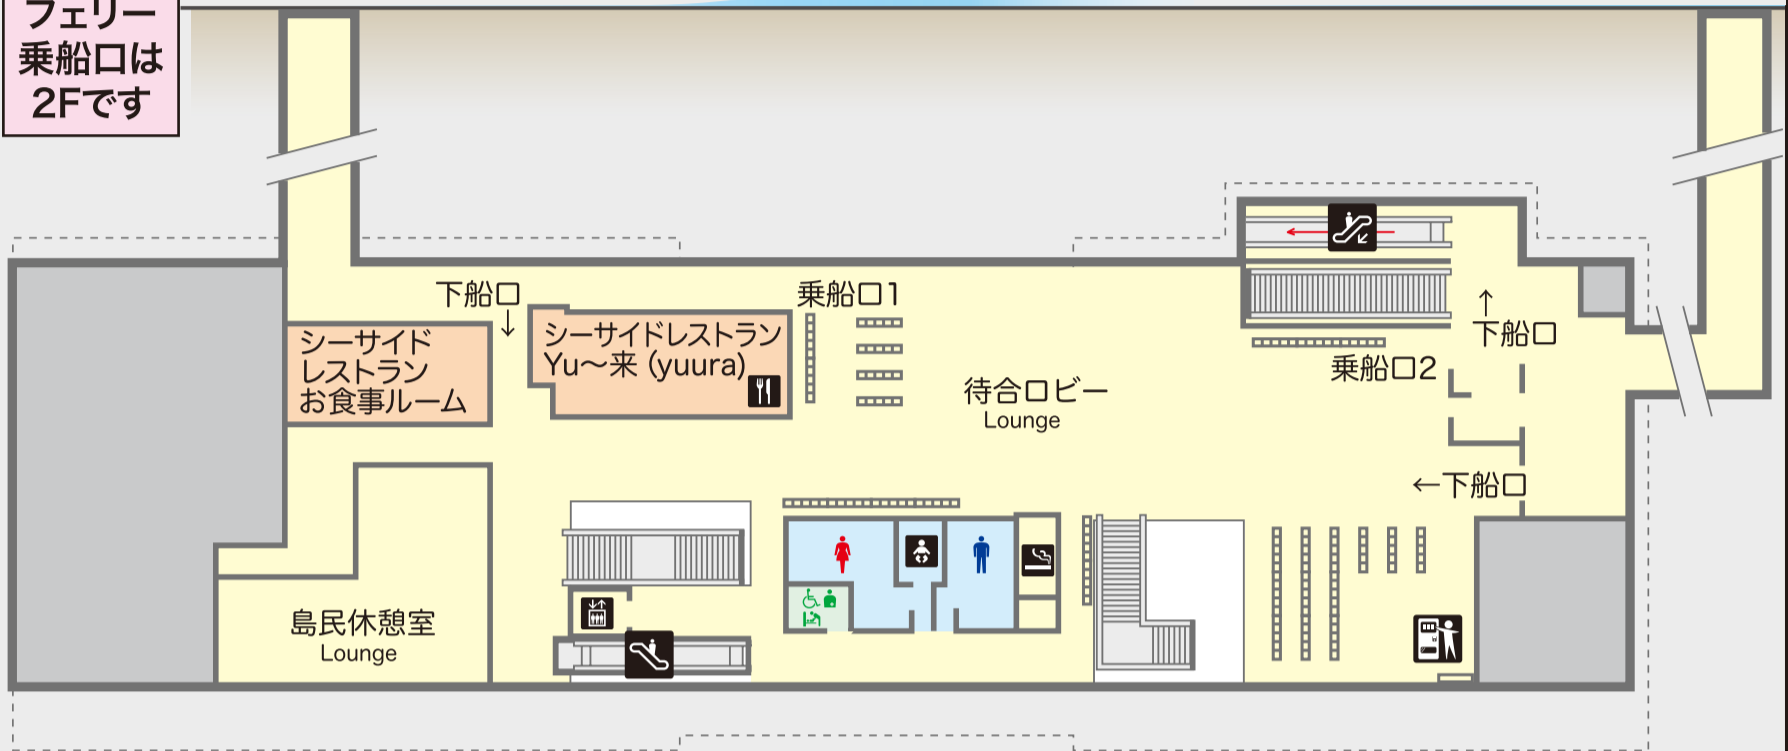

# 稚内港フェリーターミナル フロアマップ

Wakkanai Port Ferry Terminal

Floor Map

**2F**

フェリー  
Ferry

フェリー  
Ferry

フェリー  
乗船口は  
2Fです

**1F**

レストラン  
Restaurant

売店  
Shop

宗谷バス(都市間バス・島内観光バス)チケット発券カウンター  
SoyaBus Ticket Counter

エスカレーター  
Escalator

エレベーター  
Elevator

コインロッカー  
Locker

自動販売機  
Beverage Vending Machine

公衆電話  
Telephone

喫煙所  
Smoking Area

男性トイレ  
Mens' room

女性トイレ  
Ladies' room

授乳スペース  
Nursing Space

多目的トイレ  
Multipurpose Restroom