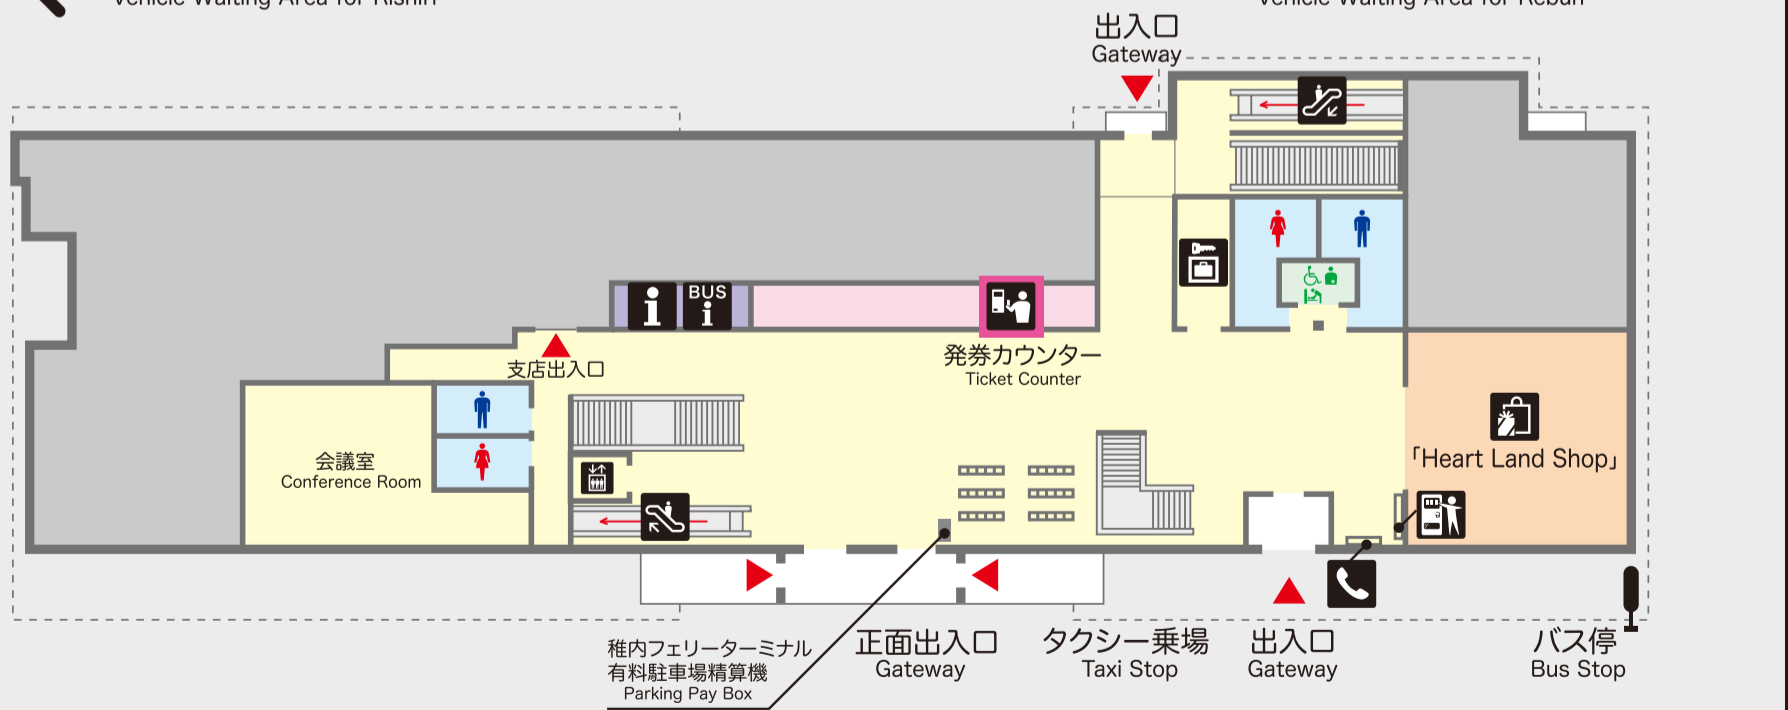

# 稚内港フェリーターミナル フロアマップ

Wakkanai Port Ferry Terminal

Floor Map

**2F**

フェリー  
Ferry

フェリー  
Ferry

フェリー  
乗船口は  
2Fです

**1F**

フェリー  
Ferry

フェリー  
Ferry

← 利尻島行き車輛待機場  
Vehicle Waiting Area for Rishiri

礼文島行き車輛待機場  
Vehicle Waiting Area for Rebun

自動発券機・発券カウンター  
Ticket Counter

乗船口  
Boarding Gate

観光インフォメーション  
Tourism Information Center

レストラン  
Restaurant

売店  
Shop

宗谷バス(都市間バス・島内観光バス)チケット発券カウンター  
SoyaBus Ticket Counter

エスカレーター  
Escalator

エレベーター  
Elevator

コインロッカー  
Locker

自動販売機  
Beverage Vending Machine

公衆電話  
Telephone

喫煙所  
Smoking Area

男性トイレ  
Mens' room

女性トイレ  
Ladies' room

授乳スペース  
Nursing Space

多目的トイレ  
Multipurpose Restroom